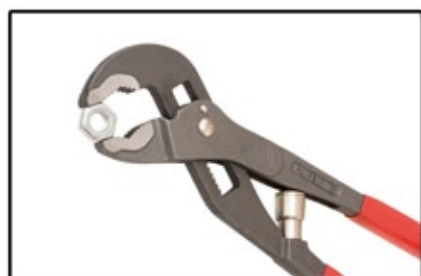

Automatische Waterpomptang

Unieke technologie

- * Volledig automatisch instelbaar.
- * Eenvoudig met één hand te gebruiken.
- * Schok absorberende veer voor extra grip.
- * Beschikbaar in 3 maten.
- * Ook in een display (3 x 5 stuks) leverbaar.

Omschrijving / Art. nr.	27-MP07	27-MP10	27-MP12
Totale lengte	175 mm	250 mm	300 mm
Max. opening van de bek	35 mm	50 mm	55 mm
Hardheid van de bekken	51HRC	51HRC	51HRC
Max. capaciteit voor pijpen	32 mm	40 mm	50 mm
Max. capaciteit voor bouten	30 mm	38 mm	46 mm
Aantal verstelbare posities	11	12	14